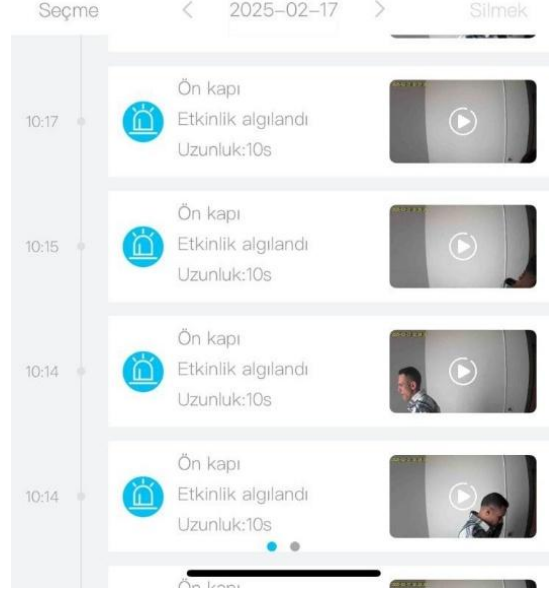

Bulut servis üzerinden istenilen saatteki kayıtlara ulaşabilirsiniz.

6. Özel Notlar

1. **6.1** Cihaz şarj edilebilir bir lityum pil ile donatılmıştır. Pil ömrü, cihazın uyanma süresinden ve uyanma sayısından etkilenecektir. Çok sayıda insanın bulunduğu bir ortamda PIR sensör algılama işlevi kullanılacaksa çok fazla batarya kullanımı olacaktır. Cihazın uyanma ve arama sürelerini azaltmak, pil ömrünü uzatmak için cihazın kapatılması veya düşük hassasiyete ayarlanması önerilir. Pil zayıfladığında, lütfen pili hemen şarj edin.
2. **6.2** Cihazı yönlendiricinizin menziline tutun ve cihazın Wi-Fi ağına yakın yerleştirildiğinden emin olun. Cihaz ile Wi-Fi yönlendirici arasında zayıf Wi-Fi sinyaline yol açabilecek kalın veya yalıtılmış nesnelere bulunuyorsa, lütfen cihazı kullanmaya başlamadan önce Wi-Fi sinyalinin iyi seviyede olduğundan emin olun.
3. **6.3** Bu cihaz düşük güç tüketimi tasarımına sahip özel bir cihazdır. Cihaz her uyandırıldığında ve birkaç saniye çalıştıktan sonra, cihaz güç tasarrufu için bekleme moduna girecektir. Çalışma süresini uygulama ayarlarından ayarlayabilirsiniz.
4. **6.4** Bu cihaz bir aylık ücretsiz bulut depolama hizmetleri sağlar. Deneme süresi sona erdikten sonra katma değerli hizmetleri kullanmaya devam etmeniz gerekiyorsa, bunları uygulamadan satın almanız gerekir.