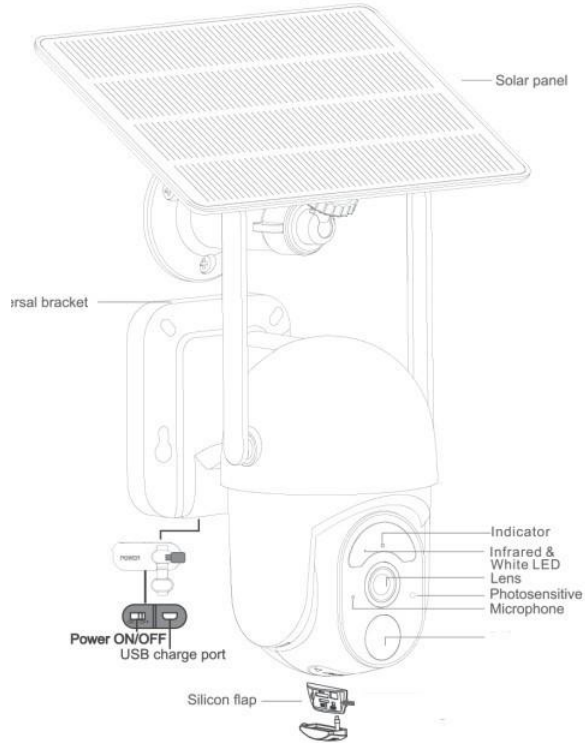

4G AKILLI SOLAR PTZ KAMERA KULLANICI KILAVUZU

v.2.1

www.solinved.com

ÜRÜN DİYAGRAMI

1. ÜRÜNLER VE PAKET İÇERİĞİ

1.1 Ürün Görselleri

1.2 Paket İçeriği

 <p>Solar panel *1</p>	 <p>PTZ Kamera *1</p>
 <p>Kullanıcı Kılavuzu *1</p>	 <p>Vida ve Dübellere *7 USB Şarj Kablosu *1</p>

2. MONTAJ

Solar paneli uygun bir yüzeye güneş ışınlarını dik alacak şekilde sabitleyin. Kamera montajını ise önerilen yükseklik ve istenilen görüş açısına uygun olarak sabitleyin.

3. UYGULAMA KURULUMU

3.1 Uygulamayı indirmek ve yüklemek için aşağıdaki QR kodlarını tarayın veya App Store'dan (iOS cihazlar için) veya Google Play Store'dan (Android akıllı telefonlar için) "UBox" ı indirin.