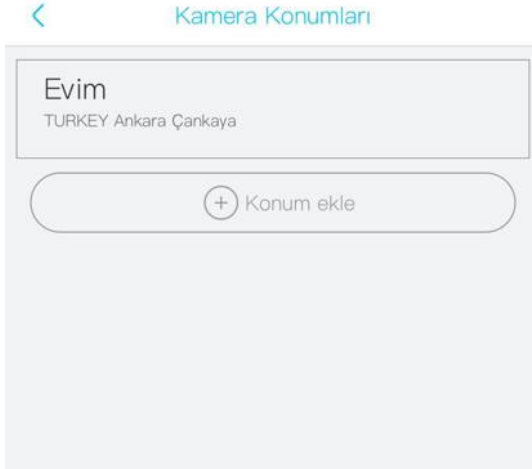

3.2.4 E-posta adresiniz ve şifrenizi girin. Ardından "Giriş" tuşuna basın.

UBIA

Lütfen ülke seçiniz

TURKEY

Giriş yapmak

Hesap yok, Şimdi Kaydol

Kayıt ol

Lütfen E-postanızı girin

Okudum ve kabul ediyorum? [Kullanıcı Sözleşmesi?](#) ve [Gizlilik Politikası](#)

Kayıt ol

Giriş yapmak

Veya aşağıdaki hesapla giriş yapın:

Parolanı Gir

Şifreyi Onayla

Şifreniz 8-32 karakter olmalıdır

Lütfen bir doğrulama kodu girin

Kodu değiştirmek için resme tıklayın

Kayıt ol

solinvesttech@gmail.com

Unutma

Şifremi Unuttum

Giriş yapmak

Hesap yok, Şimdi Kaydol

Veya aşağıdaki hesapla giriş yapın:

4. 4G BAĞLANTISI

- 4.1 Uygulamanın sağ üst köşesindeki Ana menü simgesine tıklayın. "Konum ekle" butonuna basın. Ardından konum bilgilerini girin.
- 4.2 "Evim" seçeneğine aile ismini girin ve ardından "Sonraki" butonuna basın.
- 4.3 Ülke, İl gibi gerekli bilgileri girin ve ardından 'Bitti' düğmesine basın.
- 4.4 Akıllı cihaz eklemek için 'Cihaz ekle' düğmesine basın.