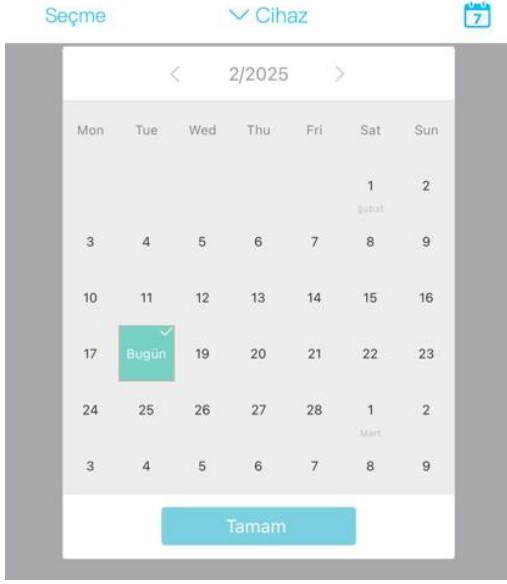

Sağ üst köşedeki takvim ikonuna basarak belirli bir tarihteki video ve ses kayıtlarına ulaşabilirsiniz.