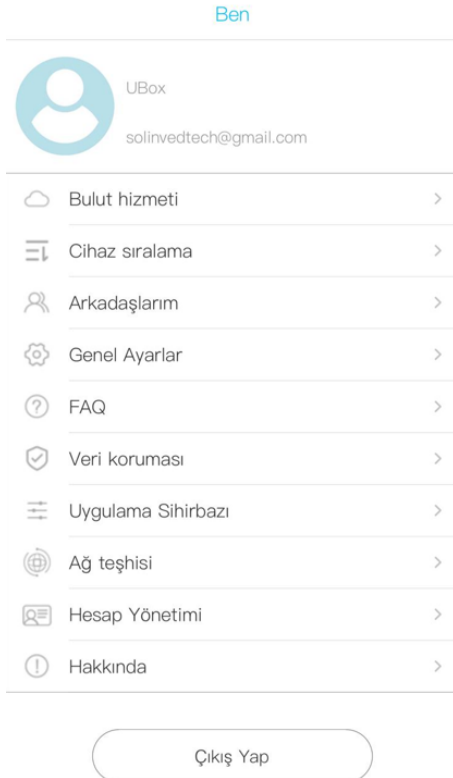

Hesap isminizi kontrol edebilir ve şifre değişikliği yapabilirsiniz.

Bulut depolama hizmetleri alabilir ve kontrol edebilirsiniz.

Arkadaş listeleri ekleyebilir, kontrol edebilir ve izinleri düzenleyebilirsiniz.

Varsayılan ses ve çözünürlük ayarlarını düzenleyebilirsiniz.

Yapay zeka destekli yüz tanıma hizmeti alabilir ve kontrol edebilirsiniz.

Uygulama hakkında bilgilere ulaşabilirsiniz.