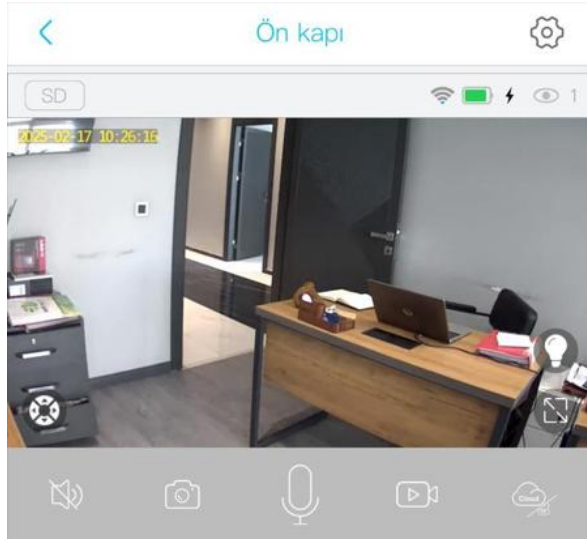

Akıllı cihaz ekleyebilirsiniz.

Manuel olarak videoları kaydeder. Kayıtlar albüme eklenecektir.

Çift yönlü konuşma: Ziyaretçilerle konuşmak ve onların söylediklerini duymak için kullanılır.

Akıllı cihaz temel ayarları