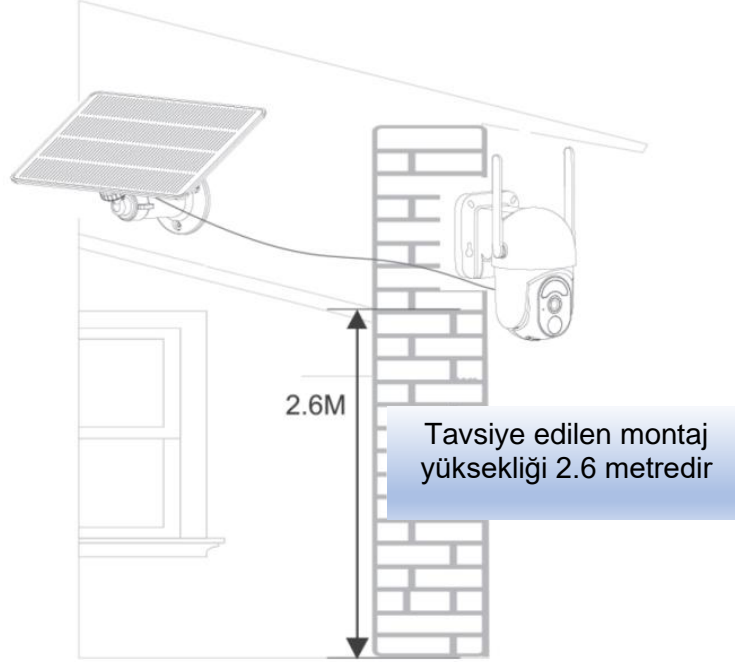

2. MONTAJ

Solar paneli uygun bir yüzeye güneş ışınlarını dik alacak şekilde sabitleyin. Kamera montajını ise önerilen yükseklik ve istenilen görüş açısına uygun olarak sabitleyin.

3. UYGULAMA KURULUMU

3.1 Uygulamayı indirmek ve yüklemek için aşağıdaki QR kodlarını tarayın veya App Store'dan (iOS cihazlar için) veya Google Play Store'dan (Android akıllı telefonlar için) "UBox" ı indirin.