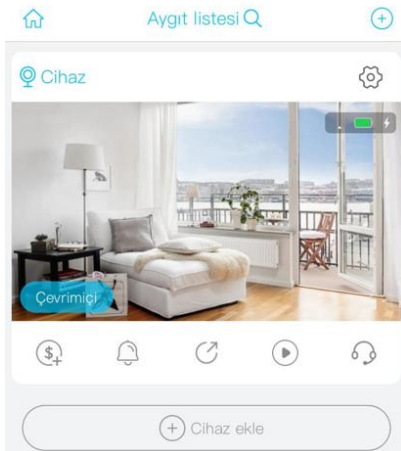

5. CİHAZ AYARLARI

Evinizin ve cihazınızın konumunu ayarlayabilirsiniz.

Anlık bildirimleri aç/kapa yapabilirsiniz.

Ayarlar: Paylaşım, Bulut depolama, Cihaz silme vb. işlemlerini yapabilirsiniz.

Cihazla ilgili Müşteri Servisine ulaşabilir, arıza durumunu paylaşabilirsiniz.

Akıllı cihaz ekleyebilirsiniz.