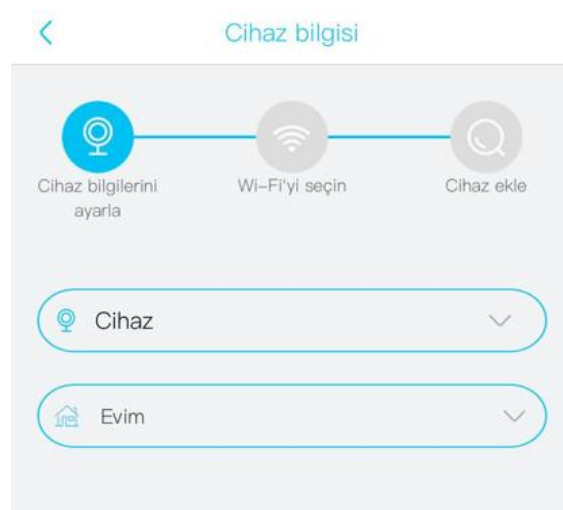

4.5 SIM kartı cihaza takın.

4.6 Cihazı açtıktan sonra, cihaz mavi LED'inin yanması için yaklaşık 1 dakika bekleyin. Daha sonra "Sonraki" butonuna basın.

4.7 Eğer mavi LED ışığı yanmıyorsa, aşağıdaki hususlara dikkat ediniz:

1. Lütfen SIM kartın yuvasına tam olarak yerleştiğinden emin olun.
2. SIM kartınızın kullanıma hazır ve şebekenin kapsama alanında olduğundan emin olun.
3. Kameranın mevcut pozisyonunda 4G sinyalinin normal olduğundan emin olun.
4. Cihazın antenlerinin montajının doğru yapıldığından emin olun.

4.8 Cihaz üzerinde QR kodunu bulun ve uygulama tarayıcısı ile taratın.